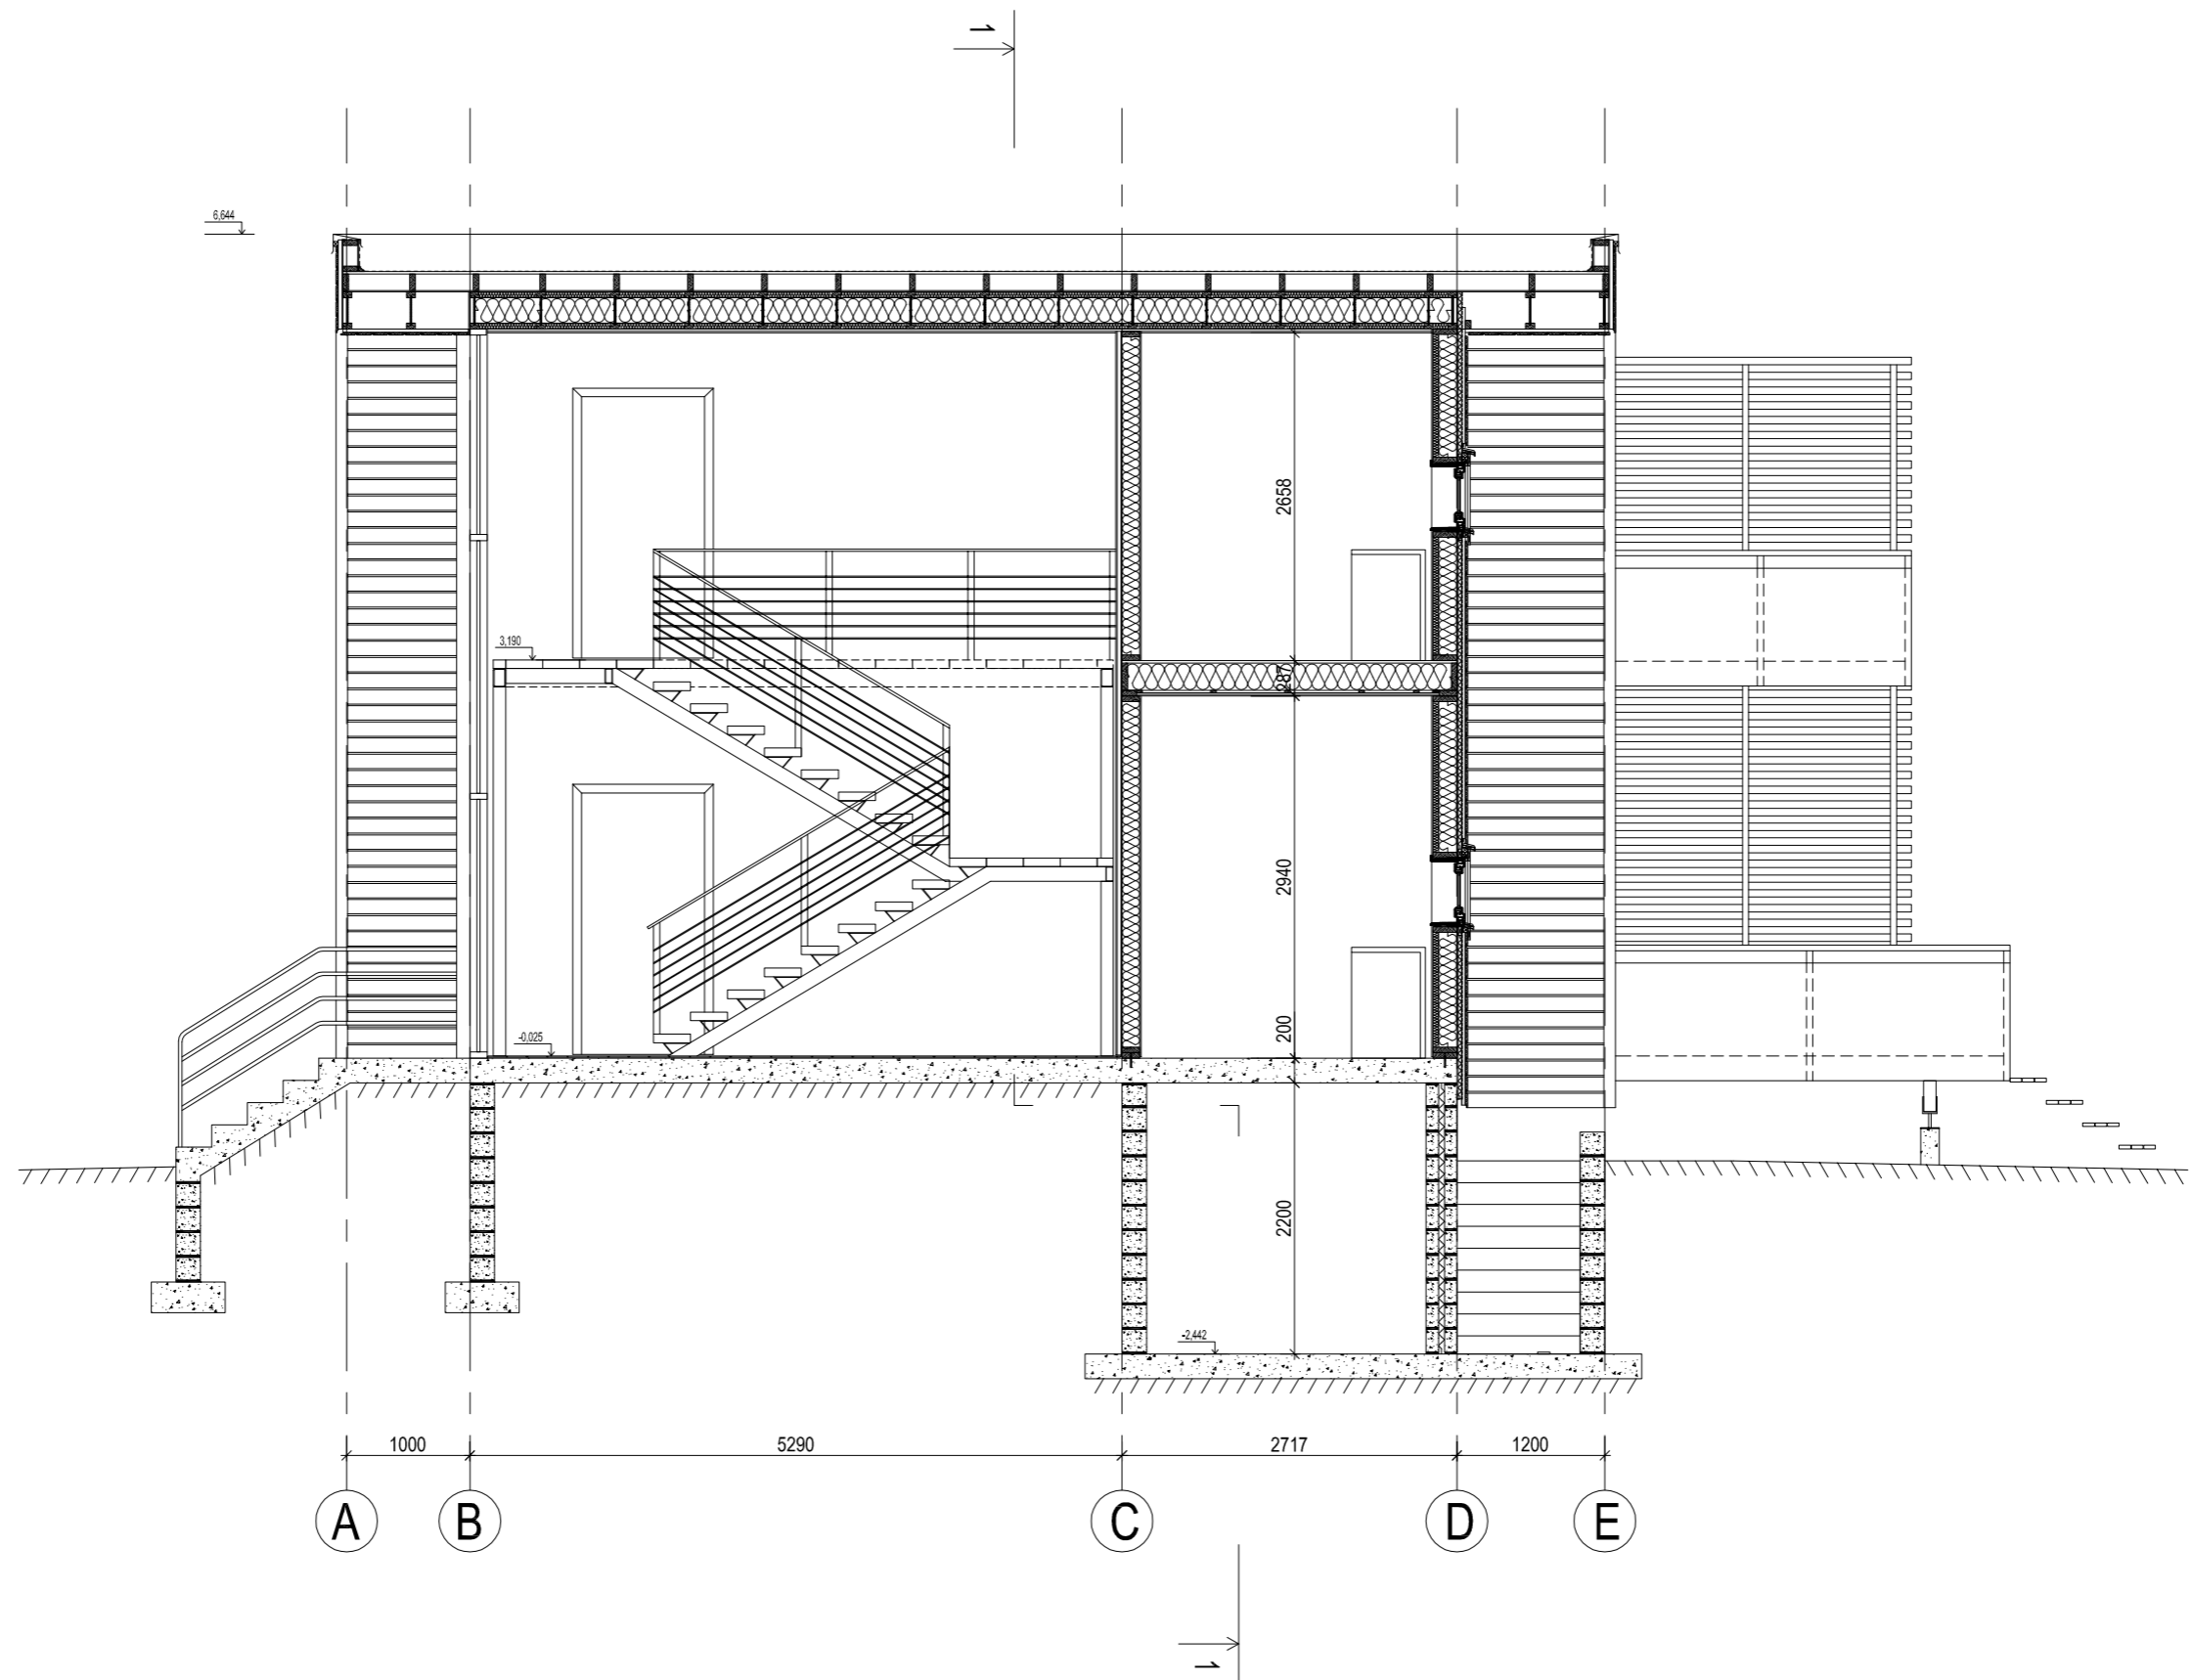

| | | | | | | |
|-----------------|---------|-------------|---------------|--------|-------|----------|
| Leping | Projekt | Kodu 4 x 73 | Projekteerija | M.Uibo | Ver. | 24.03.10 |
| KODUMAJA | Joonis | Lõige 1-1 | Peaproj. | | | 1:60 |
| | | | Proj. juht | | Tähis | M001 |

| | | | | | | |
|-----------------|---------|-------------|---------------|--------|-------|----------|
| Leping | Projekt | Kodu 4 x 73 | Projekteerija | M.Uibo | Ver. | 24.03.10 |
| KODUMAJA | Joonis | Lõige A-A | Peaproj. | | | 1:60 |
| | | | Proj. juht | | Tähis | M001 |